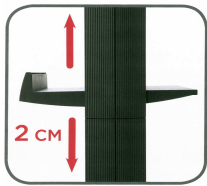

30638 PRESENTOIR POSTER EASYDISPLAY

Présentoir mobile Poster.

2 Montants : plastique renforts métalliques.

2 Tablettes :

PS.injecté.

Grande capacité : 3 documents format 24 x 32 cm.

3 X 350 feuilles de 80 gr / m2

Dim : L : 78 x 32,7 cm, rebord : 4 cm

Réglable tous les 2 cm et orientable à 0°/ 45°/ 75°

Porte - affiche, dim : L 74,5 x H 91 cm, pour poster forma A1.

4 roulette pivotantes.

Montage facile.

Dim EXT : H 167,5 x L 85,5 x P 38,5 cm

Poids : 13,1 Kg